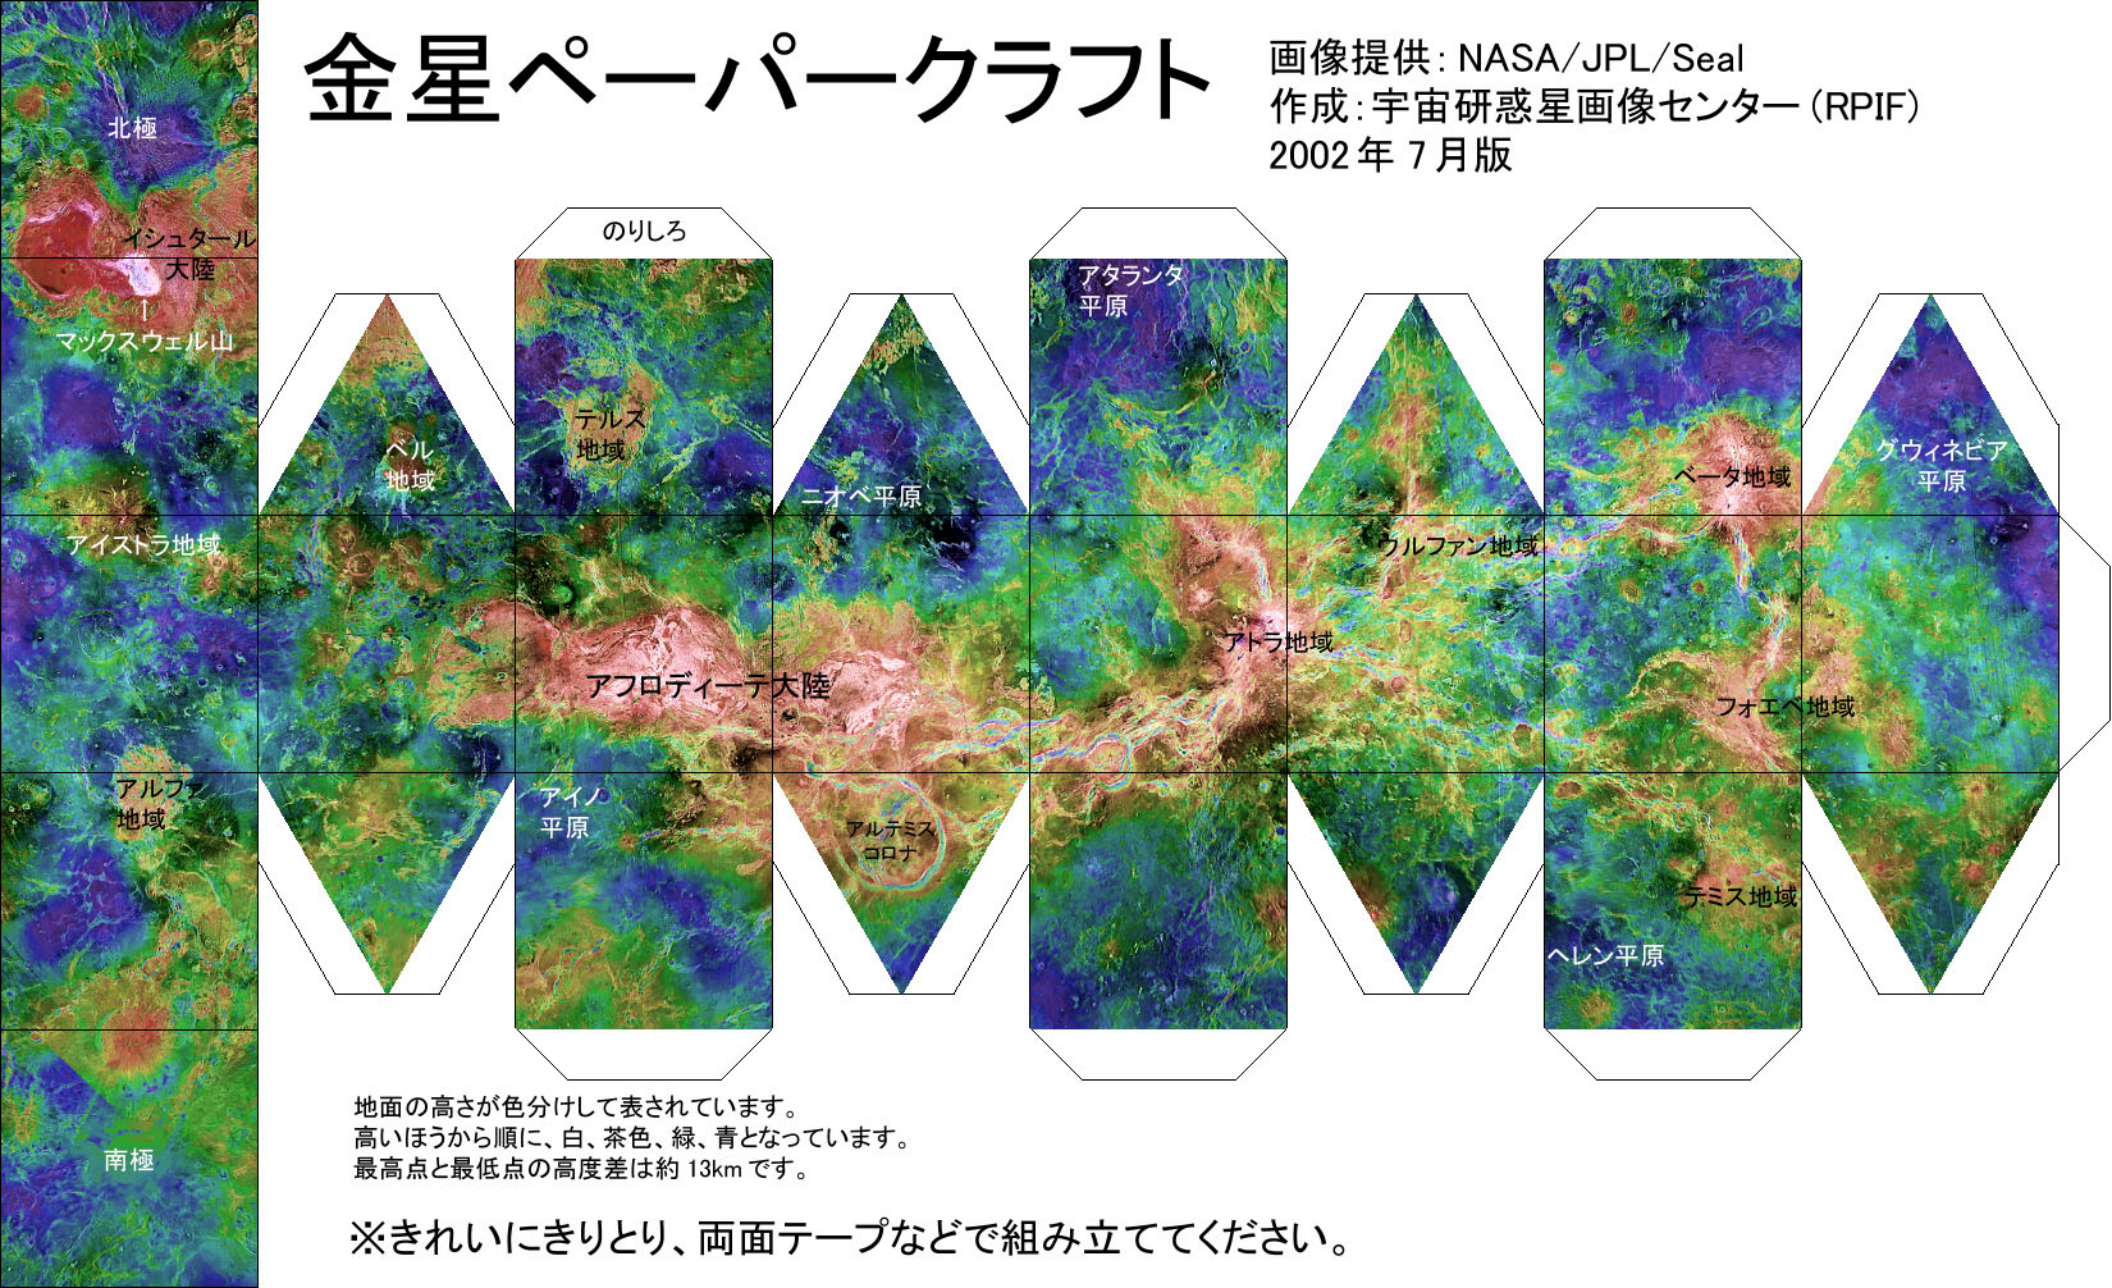

# 金星ペーパークラフト

画像提供: NASA/JPL/Seal  
作成: 宇宙研惑星画像センター (RPIF)  
2002年7月版

地面の高さが色分けして表されています。  
高いほうから順に、白、茶色、緑、青となっています。  
最高点と最低点の高度差は約13kmです。

※きれいにきりとり、両面テープなどで組み立ててください。