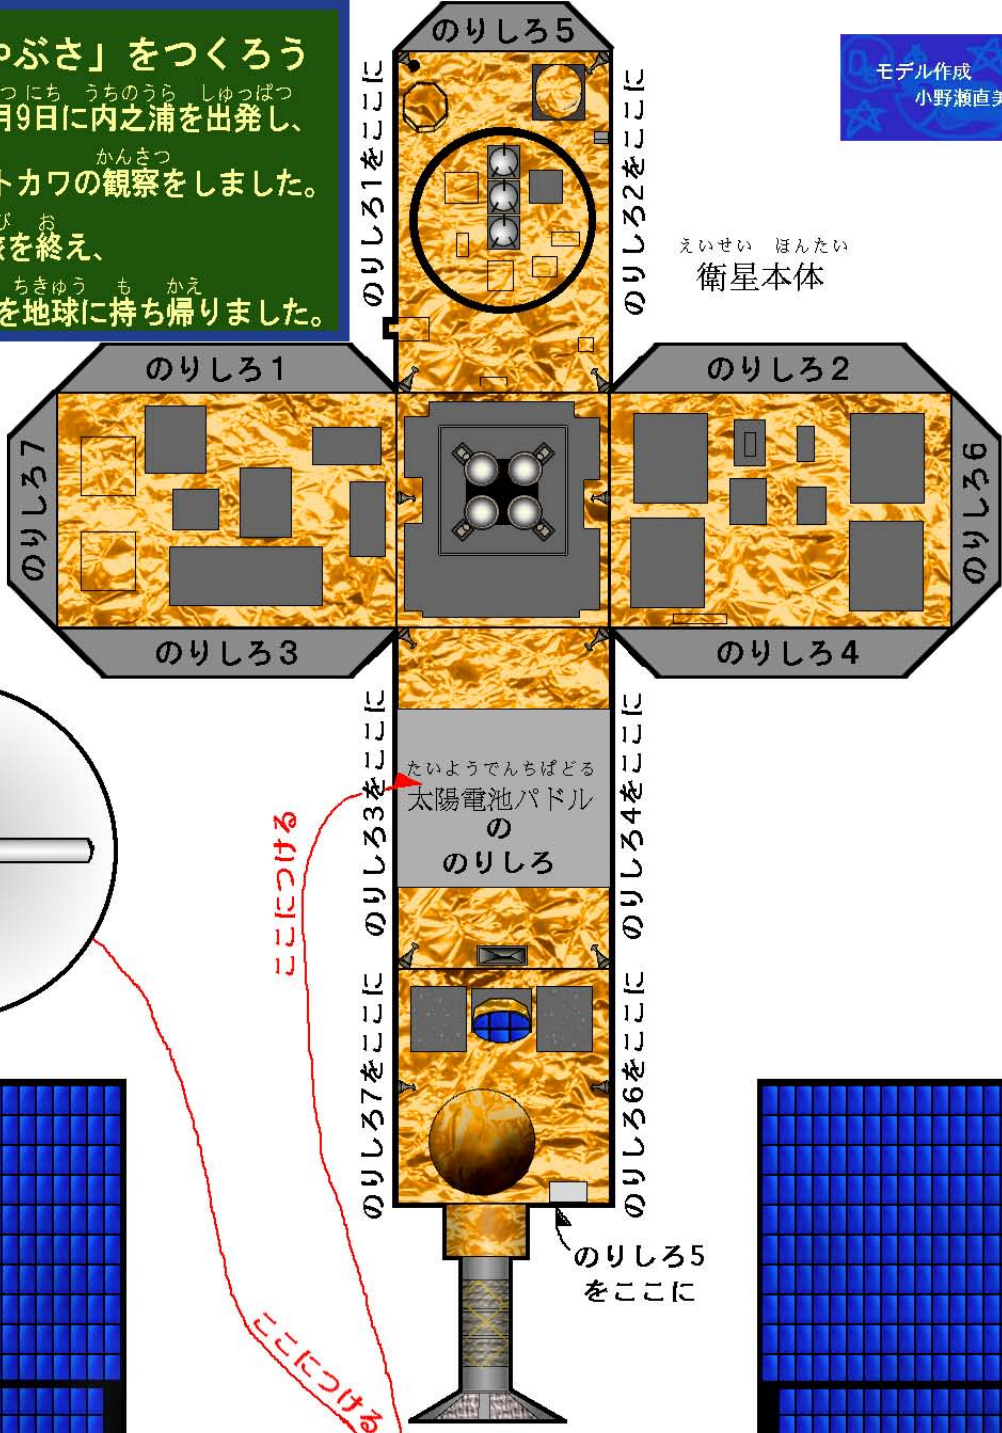

しょうわくせい たんさき
小惑星探査機「はやぶさ」をつくろう

ねん がつ にち うちのうら しゅっぱつ
 「はやぶさ」は2003年5月9日に内之浦を出発し、

ねん がつ しょうわくせい かんさつ
 2005年9月から小惑星イトカワの観測をしました。

ねん がつ にち ねん たび お
 2010年6月13日、7年の旅を終え、

しょうわくせい ちきゅう も かえ
 小惑星イトカワのかけらを地球に持ち帰りました。

モデル作成
 小野瀬直美

アンテナ

ここに付ける

ここに付ける

たいようでんちぼどる
 太陽電池パドル

完成図